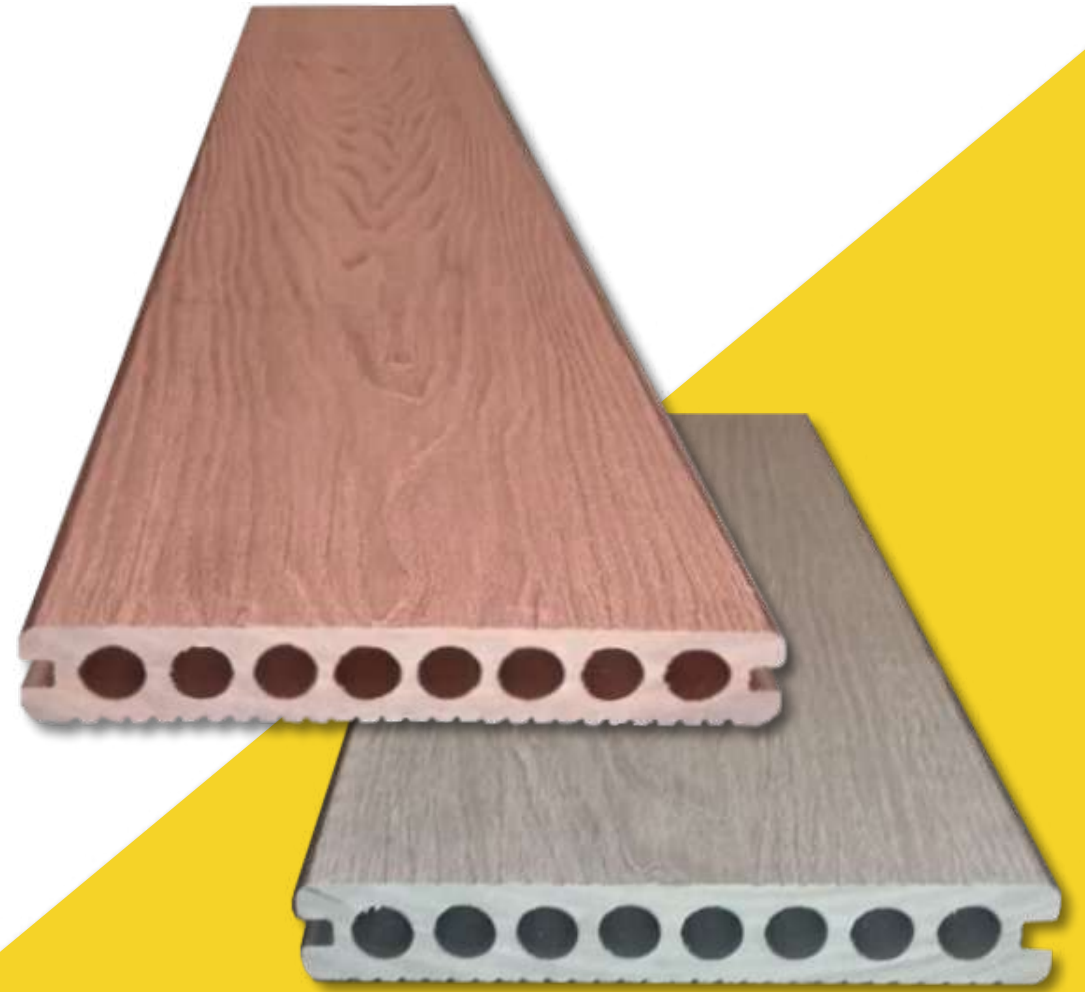

DETALLE SOPORTE

PARANA DECK .60 X .30

FACIL INSTALACION

DECKS

DUELA PVC EXTERIOR

BROWN

LIGHT GREY

DETALLE DECK PVC

DUELA PVC EXTERIOR

BLACK

CAPUCHINO

DETALLE DECK PVC

DUELA PVC EXTERIOR

ESPESOR 23.00MM
2.20 LARGO X 15.00MM ANCHO
CAJAS DE 1.32 m²
EMPAQUE 4 PZAS PALLET 60 CAJAS

COLORES.
BLACK, BROWN, LIGHT GREY
PESO 27 KG. X CAJA

DETALLE DECK PVC

DUELA PVC EXTERIOR

ESPEJOR 23.00MM

2.20 LARGO X 15.00MM ANCHO

BAMBOO DECKING
EXTERIOR

DETALLE BAMBOO
DECKING

BAMBOO DECKING EXTERIOR

DIM. 2200 X 140 X 20 mm.