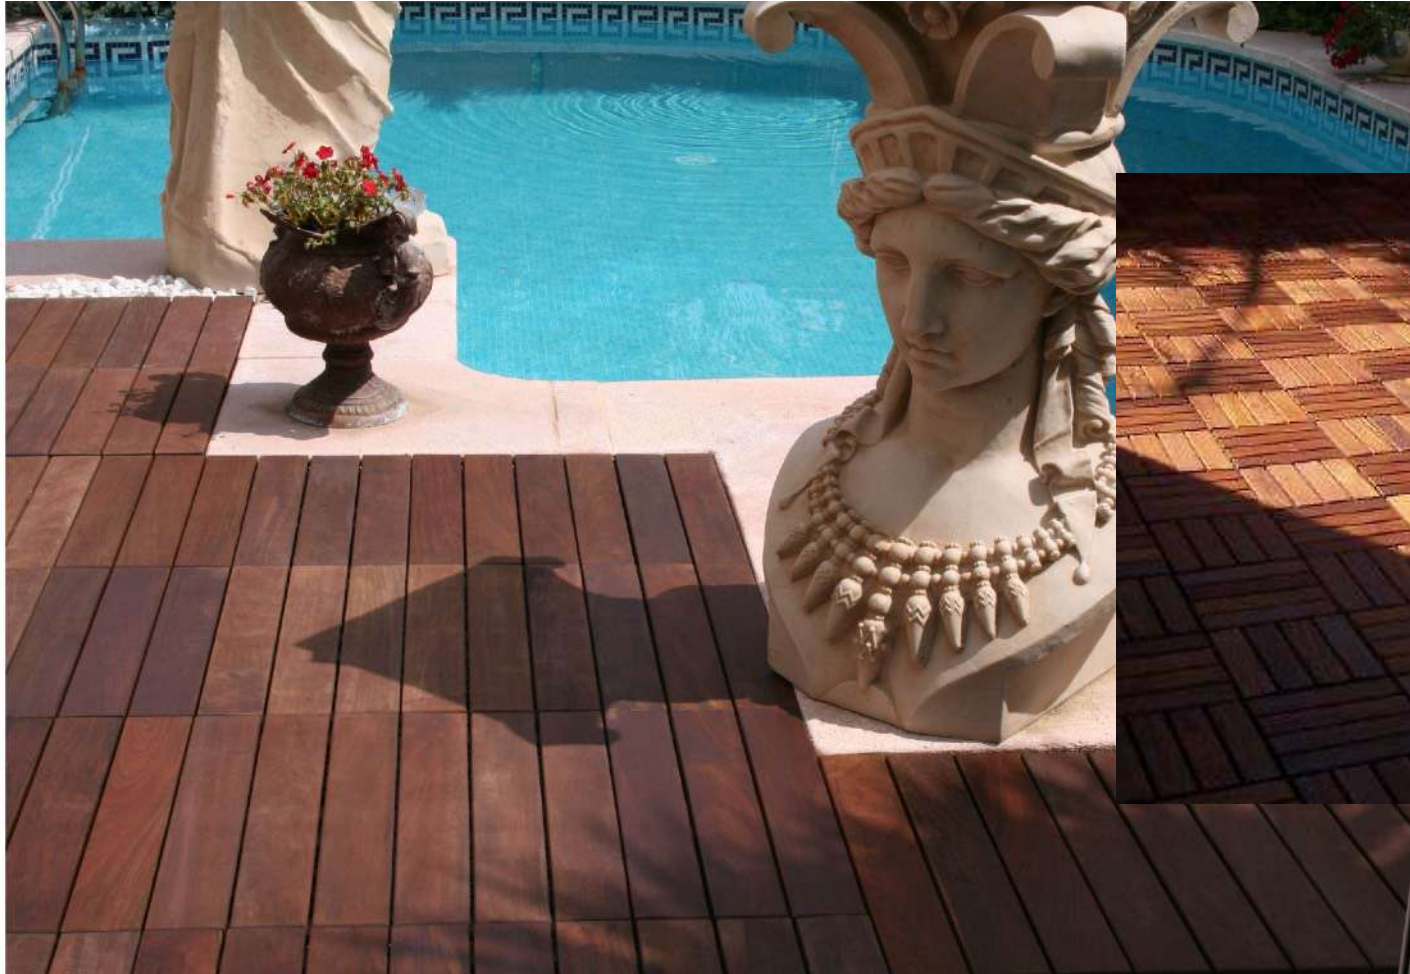

GOLDEN DECK NILO 30X30

DECKS