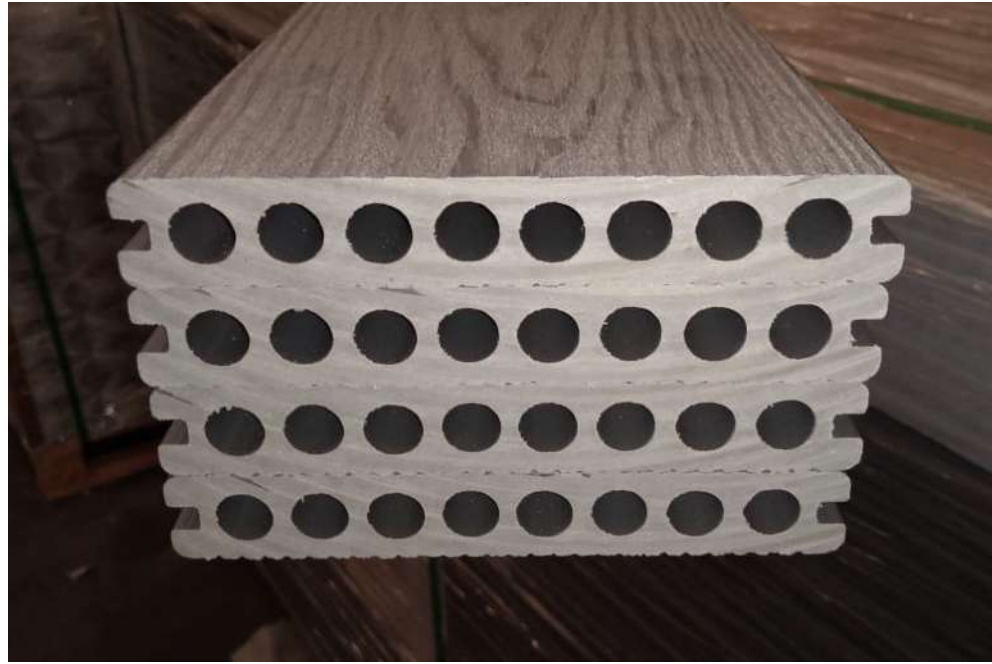

DUELA PVC EXTERIOR

BLACK

CAPUCHINO

DETALLE DECK PVC

DUELA PVC EXTERIOR

ESPESOR 23.00MM
2.20 LARGO X 15.00MM ANCHO
CAJAS DE 1.32 m²
EMPAQUE 4 PZAS PALLET 60 CAJAS

COLORES.
BLACK, BROWN, LIGHT GREY
PESO 27 KG. X CAJA

DETALLE DECK PVC

DUELA PVC EXTERIOR

ESPEJOR 23.00MM

2.20 LARGO X 15.00MM ANCHO

BAMBOO DECKING
EXTERIOR

DETALLE BAMBOO
DECKING

BAMBOO DECKING EXTERIOR

DIM. 2200 X 140 X 20 mm.