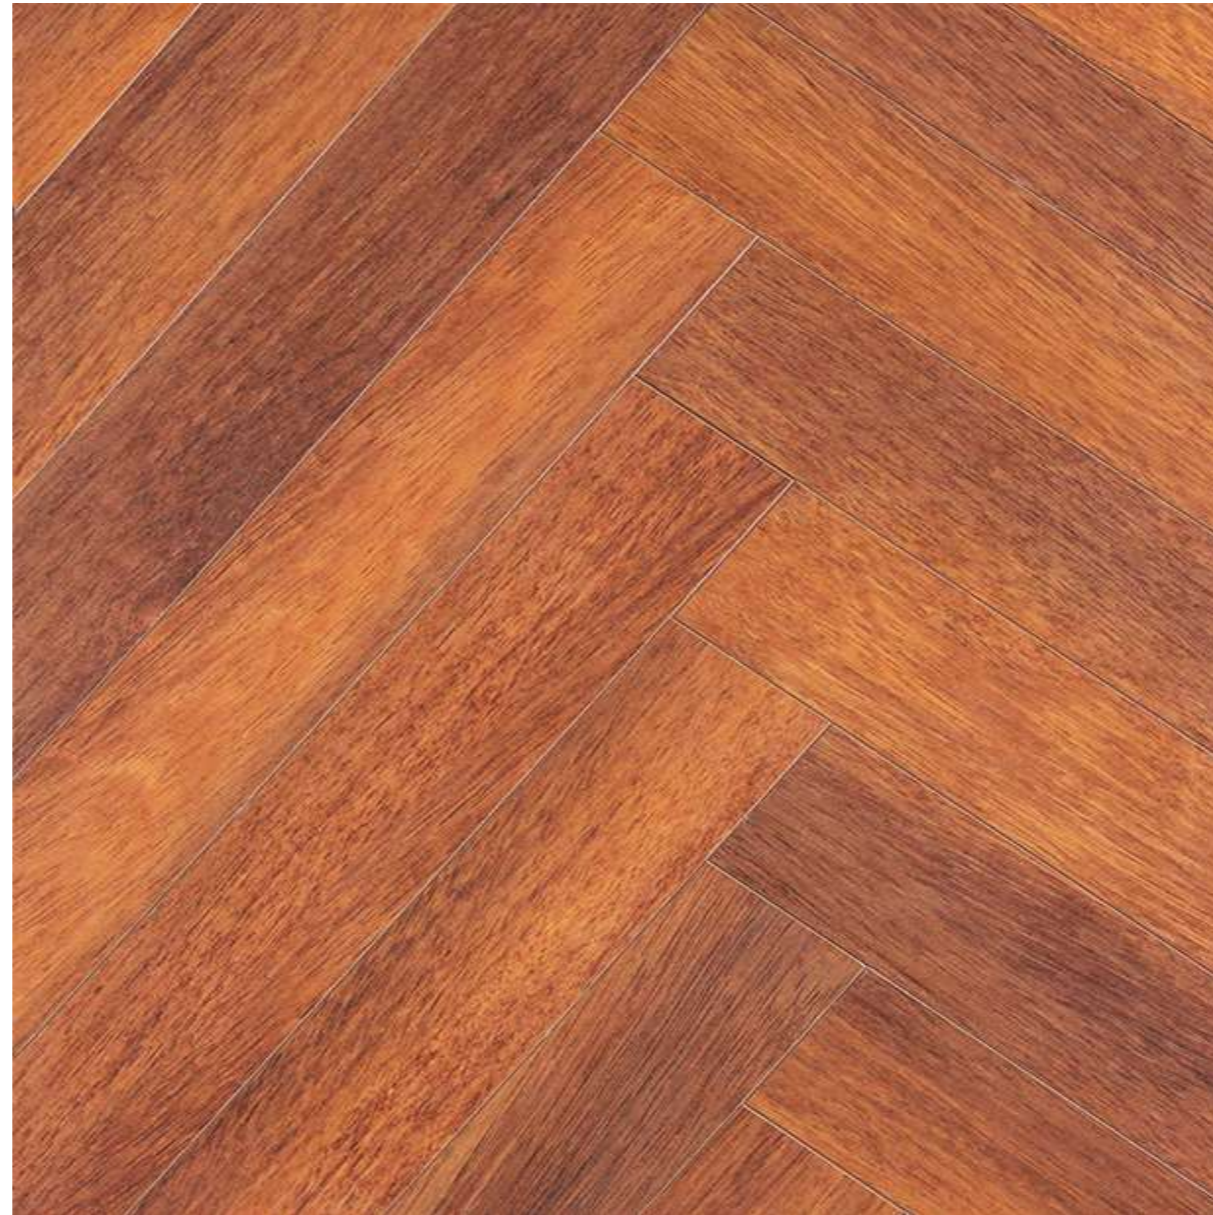

CHATEAU

- DIM. 504 X 84 x 8 mm
- ESPESOR 8 mm.
- EMPAQUE 24 TABLAS
- **CAJAS DE 1.02 m2 DERECHA**
- **CAJAS DE 1.02 m2 IZQUIERDA**

- **= 2.04 M2**
- **VENTA UNICAMENTE EN PAR**
- CLASE AC4
- PESO 7.2 KG X CAJA
- SISTEMA CLICK
- BISELADO 4 LADOS

MERBAU BROWN
504 X 84 X 8