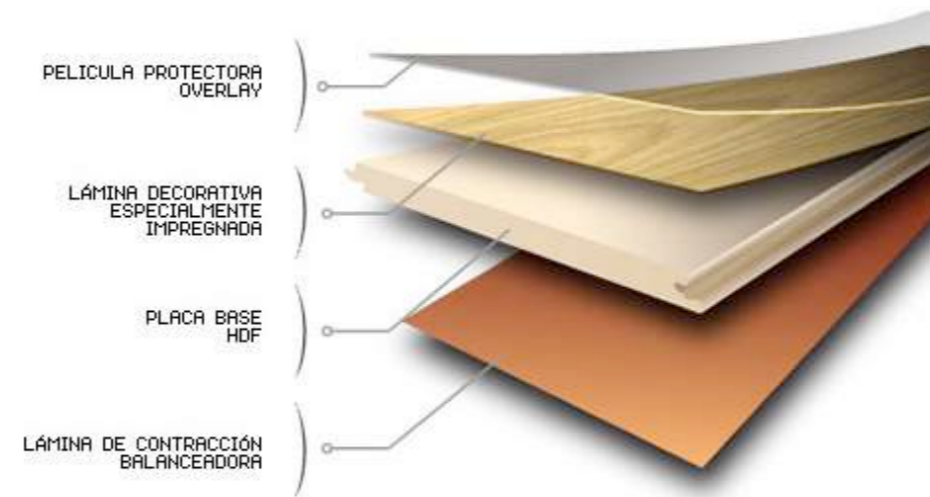

Saw Cut Raw

Las tablas con efecto Saw Cut Raw muestran la estructura de superficie aspera, profunda y auténtica de tablas de madera aserrada. Este laminado tiene aspecto y se siente como madera usada marcada, con cortes de sierra.

- CLASE AC3
- PALLET 52 CAJAS
- PESO 14 KG X CAJA
- SISTEMA CLICK
- BISELADO 4 LADOS

ROBLE DIEGO 8096
1285 X 192 X 7 mm

GREELAND OAK PLANK 5236
1285 X 192 X 7 mm

INNOVATION

- DIM. 1285 X 192 x 7 mm
- ESPESOR 7mm.
- EMPAQUE 10 TABLAS
- CAJAS DE 2.47 m²
- CLASE **AC3**
- PALLET 52 CAJAS
- 17 KG X CAJA