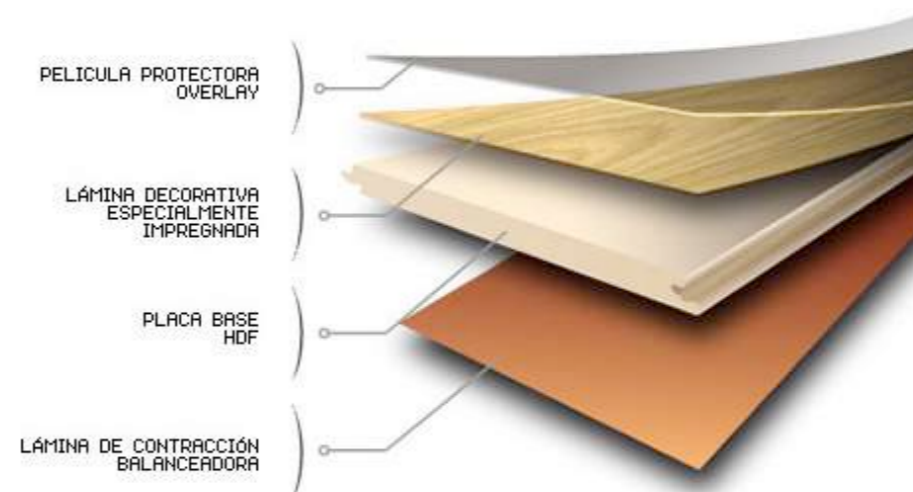

VITALITY DE LUX

- DIM. 1261 X 189 x 8 mm
- ESPESOR 8mm.
- EMPAQUE 9 TABLAS
- CAJAS DE 2.14 m² y 2.16 m²
- CLASE **AC4**
- PALLET 48 CAJAS
- 16 KG X CAJA
- SISTEMA CLICK
- BISELADO 4 LADOS